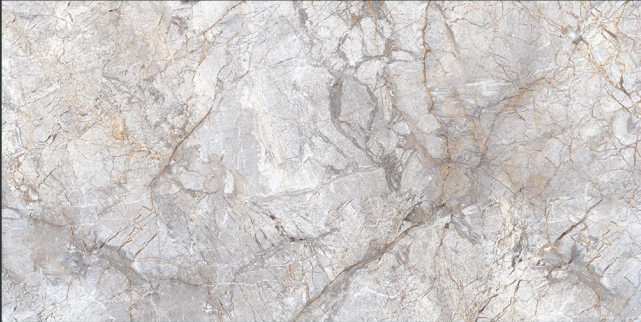

80 X160

PORCELAIN / MATT / THICKNESS : 11.5 MM

SPIDER GRIGIO