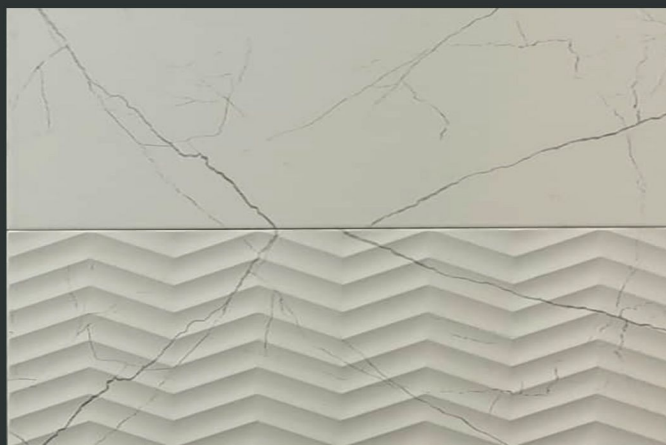

30 X 60

TRANSE

WHITE BODY

TICKNESS : 9 - 10

AGHIGH

SANIA